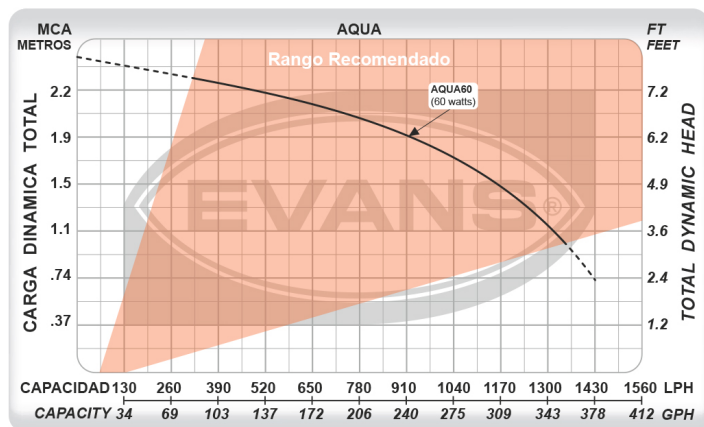

INFORMACION ADICIONAL

Garantía	1 año
Certificacion	NOM / ANCE
Dimensiones de Empaque	16.00 X 8.00 X 10.00 cm
Peso	1.60 kg

USOS

Ideal para fuentes de ornato, acuarios y peceras.

Ideal para la recirculación de agua en fuentes y acuarios.

Caídas y cortinas de agua.

BENEFICIOS

Incluye adaptador para mangueras

Bomba sumergible para fuentes de ornato y estanques de 60 W

MODELO

AQUA60W

CARACTERISTICA ESPECIAL

Compacta y duradera

MARCA

EVANS

CATEGORIA

Fuentes

USOS

Ideal para fuentes de ornato, acuarios y peceras.

Ideal para la recirculación de agua en fuentes y acuarios.

Caídas y cortinas de agua.