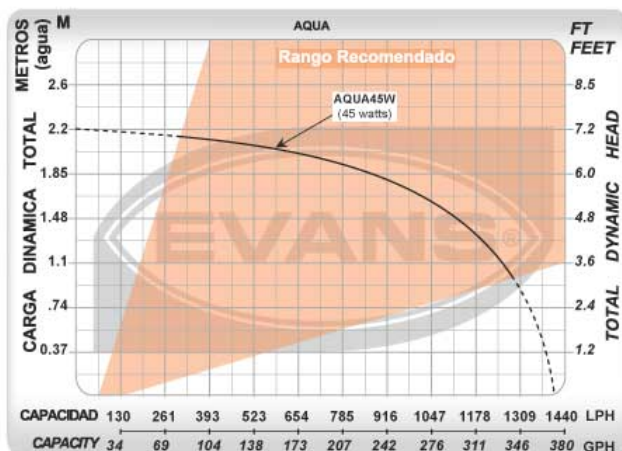

Bomba sumergible para fuentes de ornato y estanques de 45 W