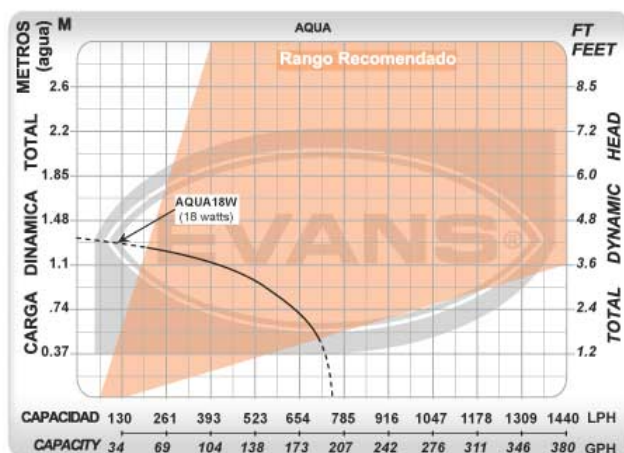

USOS

Ideal para fuentes de ornato, acuarios y peceras. Ideal para la recirculación de agua en fuentes y acuarios. Caídas y cortinas de agua.

BENEFICIOS

Incluye adaptador para mangueras

INFORMACION ADICIONAL

Garantía	1 año
Certificación	NOM / ANCE
Dimensiones de Empaque	8.00 X 7.00 X 7.00 cm
Peso	0.50 kg

Bomba sumergible para fuentes de ornato y estanques de 18 W

MODELO

AQUA18W

CARACTERISTICA ESPECIAL

Compacta y duradera