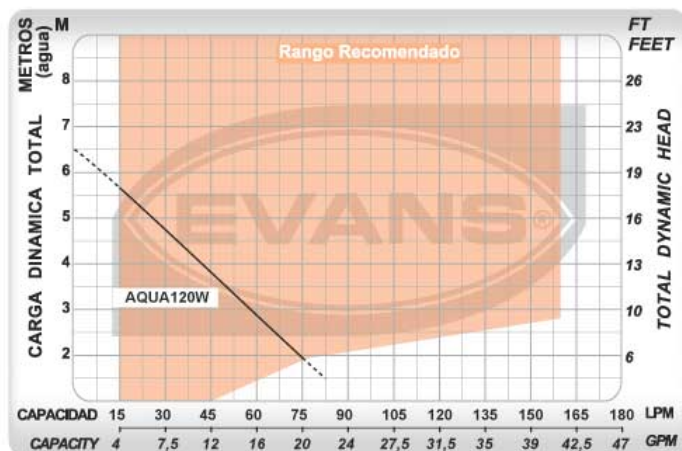

Bomba sumergible de Fuente de 1/6 HP a 115V